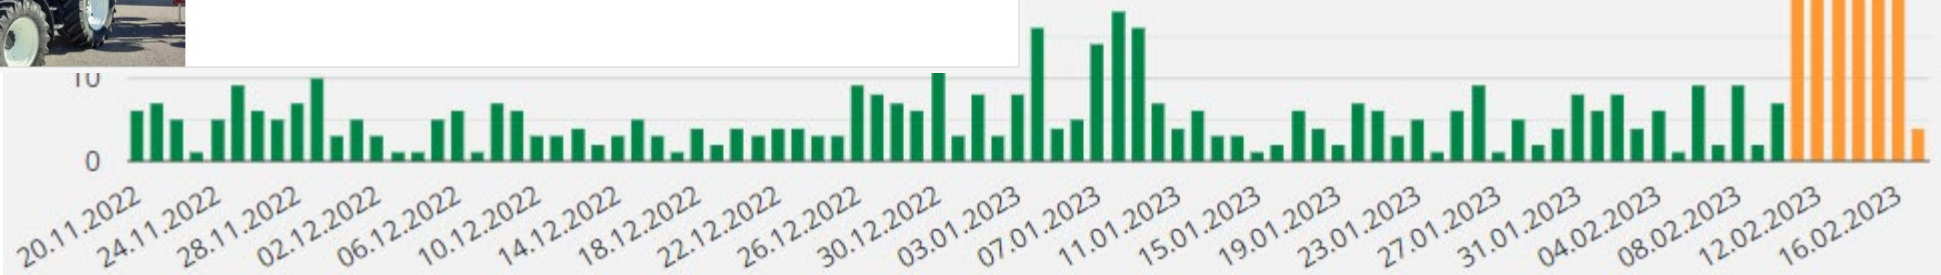

Preishammer & Top Angebote

Angebote werden mit der Hervorhebung **vorgereicht** und stehen auch optisch hervor.

Das führt zu mehr Reichweite und mehr Anfragen.

New Holland T6.140 Auto Command

sofort verfügbar

Schöner NH T6.140 AC +Stufenloses Getriebe +50...

PS/kW: 140 PS/103 kW **Baujahr:** 2017 **Betriebsstunden:** 2640

Pongruber Landtechnik | <http://www.pongruber-landtechnik.at>

TOP

EUR 84.900

inkl. 20 % MwSt.
70.750 exkl. 20 % MwSt.

Lemken Juwel 7 M V X 4 L100

Lemken 4 Scharpflug Juwel 7 M V X 4 L 100 mit mech. Steinsicherung...

Baujahr: 2021

Landtechnik Villach GmbH | <https://www.landtechnik.co.at/>

-3%

EUR 31.900

EUR 30.943
inkl. 20 % MwSt.
25.786 exkl. 20 % MwSt.

Steyr 4085 Kompakt ET Basis

STEYR KOMPAKT 4085 +++GELEGENHEITSKAUF+++ +++1. BESITZ+++ ...

PS/kW: 86 PS/64 kW **Baujahr:** 2017 **Betriebsstunden:** 1045

Landtechnik Eidenhammer GmbH | <http://www.eidenhammer.com>

TOP

auf Anfrage