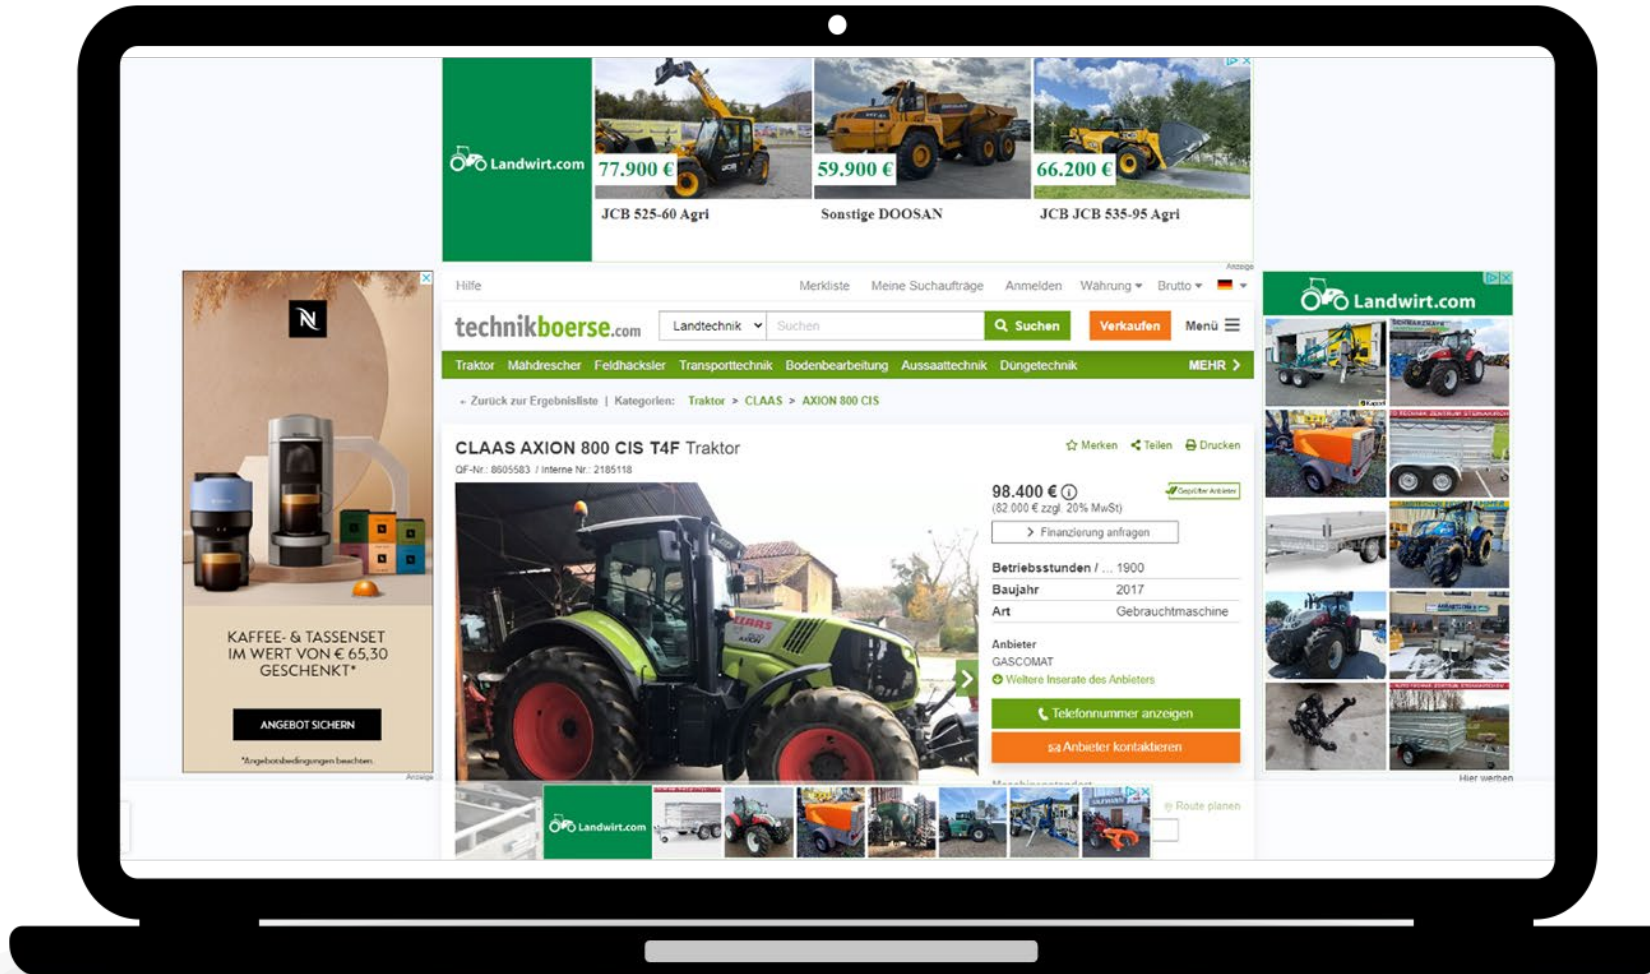

Automatisiertes Retargeting

Ihre Maschinen werden auch auf **anderen Websites** ausgegeben.