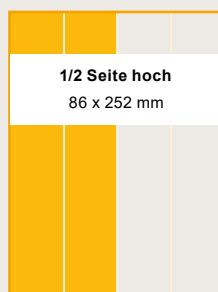

Mediadaten 2022

**Für eine perfekte
Werbeplanung**

Anzeigen, Tarife, Beispiele ...

... alles auf einen Blick!

s/w € 956,-
4c € 1.757,-

s/w € 765,-
4c € 1.352,-

s/w € 478,-
4c € 878,-

s/w € 478,-
4c € 878,-

s/w € 364,-
4c € 632,-

s/w € 270,-
4c € 471,-

s/w € 270,-
4c € 471,-

s/w € 270,-
4c € 471,-

s/w € 135,-
4c € 236,-
hoch 41 x 124 mm
2 spaltig 86 x 60 mm
quer 176 x 28 mm

s/w € 67,-
4c € 118,-
hoch 41 x 60 mm
2 spaltig 86 x 28 mm

Diese Sonderwerbeform ist für folgende Formate

(immer B x H und + 3 mm Überfüller) möglich:
1/2 Seite quer, 204 x 146 mm / hoch, 97 x 292 mm
1/3 Seite quer, 204 x 100 mm / hoch, 67 x 292 mm
1/4 Seite quer, 204 x 72 mm / hoch, 52 x 292 mm