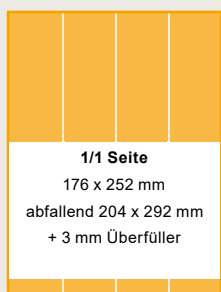

Mediadaten 2022

**Für eine perfekte
Werbeplanung**

Anzeigen, Tarife, Beispiele ...

... alles auf einen Blick!

s/w € 956,-
4c € 1.757,-

s/w € 765,-
4c € 1.352,-

s/w € 478,-
4c € 878,-

s/w € 478,-
4c € 878,-

s/w € 364,-
4c € 632,-

s/w € 270,-
4c € 471,-

s/w € 270,-
4c € 471,-

s/w € 270,-
4c € 471,-

s/w € 135,-
4c € 236,-
hoch 41 x 124 mm
2 spaltig 86 x 60 mm
quer 176 x 28 mm

s/w € 67,-
4c € 118,-
hoch 41 x 60 mm
2 spaltig 86 x 28 mm

Diese Sonderwerbeform ist für folgende Formate

(immer B x H und + 3 mm Überfüller) möglich:
1/2 Seite quer, 204 x 146 mm / hoch, 97 x 292 mm
1/3 Seite quer, 204 x 100 mm / hoch, 67 x 292 mm
1/4 Seite quer, 204 x 72 mm / hoch, 52 x 292 mm