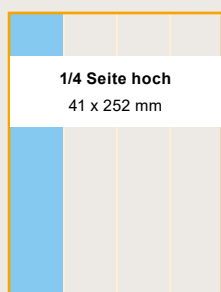

Mediadaten 2022

**Für eine perfekte
Werbeplanung**

Anzeigen, Tarife, Beispiele ...

... alles auf einen Blick!

s/w € 956,-
4c € 1.757,-

s/w € 765,-
4c € 1.352,-

s/w € 478,-
4c € 878,-

s/w € 478,-
4c € 878,-

s/w € 364,-
4c € 632,-

s/w € 270,-
4c € 471,-

s/w € 270,-
4c € 471,-

s/w € 270,-
4c € 471,-

s/w € 135,-
4c € 236,-
hoch 41 x 124 mm
2 spaltig 86 x 60 mm
quer 176 x 28 mm

s/w € 67,-
4c € 118,-
hoch 41 x 60 mm
2 spaltig 86 x 28 mm

Diese Sonderwerbeform ist für folgende Formate

(immer B x H und + 3 mm Überfüller) möglich:
1/2 Seite quer, 204 x 146 mm / hoch, 97 x 292 mm
1/3 Seite quer, 204 x 100 mm / hoch, 67 x 292 mm
1/4 Seite quer, 204 x 72 mm / hoch, 52 x 292 mm