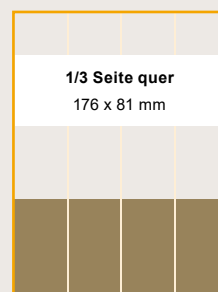

Mediadaten 2022

**Für eine perfekte
Werbeplanung**

Anzeigen, Tarife, Beispiele ...

... alles auf einen Blick!

s/w € 956,-
4c € 1.757,-

s/w € 765,-
4c € 1.352,-

s/w € 478,-
4c € 878,-

s/w € 478,-
4c € 878,-

s/w € 364,-
4c € 632,-

s/w € 270,-
4c € 471,-

s/w € 270,-
4c € 471,-

s/w € 270,-
4c € 471,-

s/w € 135,-
4c € 236,-
hoch 41 x 124 mm
2 spaltig 86 x 60 mm
quer 176 x 28 mm

s/w € 67,-
4c € 118,-
hoch 41 x 60 mm
2 spaltig 86 x 28 mm

Diese Sonderwerbeform ist für folgende Formate

(immer B x H und + 3 mm Überfüller) möglich:
1/2 Seite quer, 204 x 146 mm / hoch, 97 x 292 mm
1/3 Seite quer, 204 x 100 mm / hoch, 67 x 292 mm
1/4 Seite quer, 204 x 72 mm / hoch, 52 x 292 mm