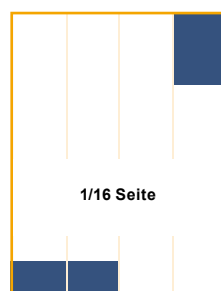

Mediadaten 2021

Für eine perfekte Werbeplanung

Anzeigen, Tarife, Beispiele ...

... alles auf einen Blick!

1/1 Seite
176 x 252 mm
abfallend 204 x 292 mm
+ 3 mm Überfüller

s/w € 920,-
4c € 1.690,-

3/4 Seite quer
176 x 188 mm

s/w € 736,-
4c € 1.300,-

1/2 Seite quer
176 x 124 mm

s/w € 460,-
4c € 845,-

1/2 Seite hoch
86 x 252 mm

s/w € 460,-
4c € 845,-

1/3 Seite quer
176 x 81 mm

s/w € 350,-
4c € 608,-

1/4 Seite quer
176 x 60 mm

s/w € 260,-
4c € 453,-

1/4 Seite hoch
41 x 252 mm

s/w € 260,-
4c € 453,-

1/4 Seite 2 spalt.
86 x 124 mm

s/w € 260,-
4c € 453,-

Datentransfer:

E-Mail: anzeigen@bienenaktuell.com

Digitale Druckunterlagen:

+ Zu allen Preisen kommen 5 % Werbeabgabe und 20 % MwSt. hinzu.

1/8 Seite

s/w € 130,-
4c € 227,-

hoch 41 x 124 mm
2 spaltig 86 x 60 mm
quer 176 x 28 mm

1/16 Seite

s/w € 65,-
4c € 114,-

hoch 41 x 60 mm
2 spaltig 86 x 28 mm