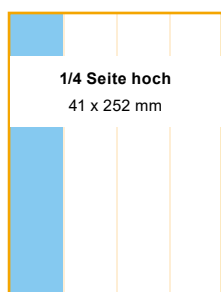

Mediadaten 2021

Für eine perfekte Werbeplanung

Anzeigen, Tarife, Beispiele ...

... alles auf einen Blick!

1/1 Seite
176 x 252 mm
abfallend 204 x 292 mm
+ 3 mm Überfüller

s/w € 920,-
4c € 1.690,-

3/4 Seite quer
176 x 188 mm

s/w € 736,-
4c € 1.300,-

1/2 Seite quer
176 x 124 mm

s/w € 460,-
4c € 845,-

1/2 Seite hoch
86 x 252 mm

s/w € 460,-
4c € 845,-

1/3 Seite quer
176 x 81 mm

s/w € 350,-
4c € 608,-

1/4 Seite quer
176 x 60 mm

s/w € 260,-
4c € 453,-

1/4 Seite hoch
41 x 252 mm

s/w € 260,-
4c € 453,-

1/4 Seite 2 spalt.
86 x 124 mm

s/w € 260,-
4c € 453,-

Datentransfer:

E-Mail: anzeigen@bienenaktuell.com

Digitale Druckunterlagen:

+ Zu allen Preisen kommen 5 % Werbeabgabe und 20 % MwSt. hinzu.

1/8 Seite

s/w € 130,-
4c € 227,-

hoch 41 x 124 mm
2 spaltig 86 x 60 mm
quer 176 x 28 mm

1/16 Seite

s/w € 65,-
4c € 114,-

hoch 41 x 60 mm
2 spaltig 86 x 28 mm