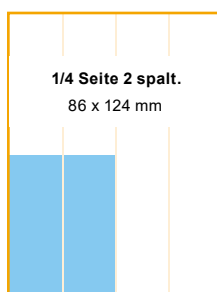

Mediadaten 2021

Für eine perfekte Werbeplanung

Anzeigen, Tarife, Beispiele ...

... alles auf einen Blick!

1/1 Seite
176 x 252 mm
abfallend 204 x 292 mm
+ 3 mm Überfüller

s/w € 920,-
4c € 1.690,-

3/4 Seite quer
176 x 188 mm

s/w € 736,-
4c € 1.300,-

1/2 Seite quer
176 x 124 mm

s/w € 460,-
4c € 845,-

1/2 Seite hoch
86 x 252 mm

s/w € 460,-
4c € 845,-

1/3 Seite quer
176 x 81 mm

s/w € 350,-
4c € 608,-

1/4 Seite quer
176 x 60 mm

s/w € 260,-
4c € 453,-

1/4 Seite hoch
41 x 252 mm

s/w € 260,-
4c € 453,-

1/4 Seite 2 spalt.
86 x 124 mm

s/w € 260,-
4c € 453,-

Datentransfer:

E-Mail: anzeigen@bienenaktuell.com

Digitale Druckunterlagen:

+ Zu allen Preisen kommen 5 % Werbeabgabe und 20 % MwSt. hinzu.

1/8 Seite

s/w € 130,-
4c € 227,-

hoch 41 x 124 mm
2 spaltig 86 x 60 mm
quer 176 x 28 mm

1/16 Seite

s/w € 65,-
4c € 114,-

hoch 41 x 60 mm
2 spaltig 86 x 28 mm