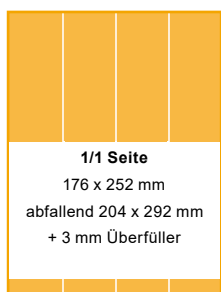

Mediadaten 2021

Für eine perfekte Werbeplanung

Anzeigen, Tarife, Beispiele ...

... alles auf einen Blick!

1/1 Seite
176 x 252 mm
abfallend 204 x 292 mm
+ 3 mm Überfüller

s/w € 920,-
4c € 1.690,-

3/4 Seite quer
176 x 188 mm

s/w € 736,-
4c € 1.300,-

1/2 Seite quer
176 x 124 mm

s/w € 460,-
4c € 845,-

1/2 Seite hoch
86 x 252 mm

s/w € 460,-
4c € 845,-

1/3 Seite quer
176 x 81 mm

s/w € 350,-
4c € 608,-

1/4 Seite quer
176 x 60 mm

s/w € 260,-
4c € 453,-

1/4 Seite hoch
41 x 252 mm

s/w € 260,-
4c € 453,-

1/4 Seite 2 spalt.
86 x 124 mm

s/w € 260,-
4c € 453,-

Datentransfer:

E-Mail: anzeigen@bienenaktuell.com

Digitale Druckunterlagen: