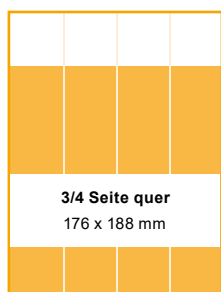

Mediadaten 2021

Für eine perfekte Werbeplanung

Anzeigen, Tarife, Beispiele ...

... alles auf einen Blick!

1/1 Seite
176 x 252 mm
abfallend 204 x 292 mm
+ 3 mm Überfüller

s/w € 920,-
4c € 1.690,-

3/4 Seite quer
176 x 188 mm

s/w € 736,-
4c € 1.300,-

1/2 Seite quer
176 x 124 mm

s/w € 460,-
4c € 845,-

1/2 Seite hoch
86 x 252 mm

s/w € 460,-
4c € 845,-

1/3 Seite quer
176 x 81 mm

s/w € 350,-
4c € 608,-

1/4 Seite quer
176 x 60 mm

s/w € 260,-
4c € 453,-

1/4 Seite hoch
41 x 252 mm

s/w € 260,-
4c € 453,-

1/4 Seite 2 spalt.
86 x 124 mm

s/w € 260,-
4c € 453,-

Datentransfer:

E-Mail: anzeigen@bienenaktuell.com

Digitale Druckunterlagen:

+ Zu allen Preisen kommen 5 % Werbeabgabe und 20 % MwSt. hinzu.

1/8 Seite

s/w € 130,-
4c € 227,-

hoch 41 x 124 mm
2 spaltig 86 x 60 mm
quer 176 x 28 mm

1/16 Seite

s/w € 65,-
4c € 114,-

hoch 41 x 60 mm
2 spaltig 86 x 28 mm