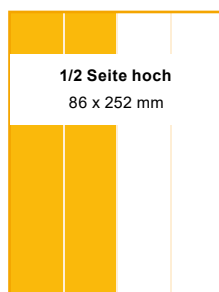

Mediadaten 2021

Für eine perfekte Werbeplanung

Anzeigen, Tarife, Beispiele ...

... alles auf einen Blick!

1/1 Seite
176 x 252 mm
abfallend 204 x 292 mm
+ 3 mm Überfüller

s/w € 920,-
4c € 1.690,-

3/4 Seite quer
176 x 188 mm

s/w € 736,-
4c € 1.300,-

1/2 Seite quer
176 x 124 mm

s/w € 460,-
4c € 845,-

1/2 Seite hoch
86 x 252 mm

s/w € 460,-
4c € 845,-

1/3 Seite quer
176 x 81 mm

s/w € 350,-
4c € 608,-

1/4 Seite quer
176 x 60 mm

s/w € 260,-
4c € 453,-

1/4 Seite hoch
41 x 252 mm

s/w € 260,-
4c € 453,-

1/4 Seite 2 spalt.
86 x 124 mm

s/w € 260,-
4c € 453,-

Datentransfer:

E-Mail: anzeigen@bienenaktuell.com

Digitale Druckunterlagen:

+ Zu allen Preisen kommen 5 % Werbeabgabe und 20 % MwSt. hinzu.

1/8 Seite

s/w € 130,-
4c € 227,-

hoch 41 x 124 mm
2 spaltig 86 x 60 mm
quer 176 x 28 mm

1/16 Seite

s/w € 65,-
4c € 114,-

hoch 41 x 60 mm
2 spaltig 86 x 28 mm