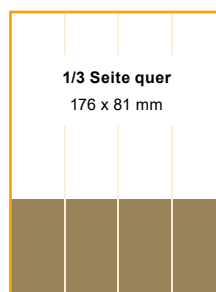

Mediadaten 2021

Für eine perfekte Werbeplanung

Anzeigen, Tarife, Beispiele ...

... alles auf einen Blick!

1/1 Seite
176 x 252 mm
abfallend 204 x 292 mm
+ 3 mm Überfüller

s/w € 920,-
4c € 1.690,-

3/4 Seite quer
176 x 188 mm

s/w € 736,-
4c € 1.300,-

1/2 Seite quer
176 x 124 mm

s/w € 460,-
4c € 845,-

1/2 Seite hoch
86 x 252 mm

s/w € 460,-
4c € 845,-

1/3 Seite quer
176 x 81 mm

s/w € 350,-
4c € 608,-

1/4 Seite quer
176 x 60 mm

s/w € 260,-
4c € 453,-

1/4 Seite hoch
41 x 252 mm

s/w € 260,-
4c € 453,-

1/4 Seite 2 spalt.
86 x 124 mm

s/w € 260,-
4c € 453,-

Datentransfer:

E-Mail: anzeigen@bienenaktuell.com

Digitale Druckunterlagen:

+ Zu allen Preisen kommen 5 % Werbeabgabe und 20 % MwSt. hinzu.

1/8 Seite

s/w € 130,-
4c € 227,-

hoch 41 x 124 mm
2 spaltig 86 x 60 mm
quer 176 x 28 mm

1/16 Seite

s/w € 65,-
4c € 114,-

hoch 41 x 60 mm
2 spaltig 86 x 28 mm